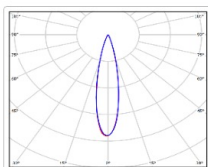

ХАРАКТЕРИСТИКИ

Светотехнические характеристики

Мощность, Вт:	271.8
Световой поток светодиодного модуля, ЛМ	43071
Световой поток, Лм	39711
Световая эффективность, Лм/Вт:	146.1
Количество светодиодов, шт:	320
Кривая силы света (КСС):	D20 концентрированная
Цветовая температура, К:	5000
Индекс цветопередачи CRI:	72
Коэффициент пульсаций светового потока, %:	<1
Ресурс светодиодов, ч:	100000