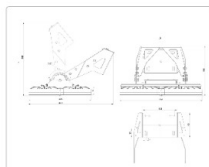

ХАРАКТЕРИСТИКИ

Светотехнические характеристики

Мощность, Вт:	271.8
Световой поток светодиодного модуля, ЛМ	43071
Световой поток, Лм	39711
Световая эффективность, Лм/Вт:	146.1
Количество светодиодов, шт:	320
Кривая силы света (КСС):	D20 концентрированная
Цветовая температура, К:	5000
Индекс цветопередачи CRI:	72
Коэффициент пульсаций светового потока, %:	<1
Ресурс светодиодов, ч:	100000

СКАЧАТЬ

Паспорт светильника

Сертификат соответствия

Сертификат

Электрические характеристики

Время включения светильника, с:	1.2
Диммирование:	Нет
Напряжение питания, В:	202В-254В AC
Частота, Гц:	47 Гц - 63 Гц
Коэффициент мощности ИП, cosφ:	≥ 0,95
Грозазащита:	Нет
Термозащита:	Есть
Защита от 380, В:	Нет
Защита от холостого хода:	Есть
Стойкость к микросекундным импульсам большой энергии:	6kV/4kV
Коэффициент пульсаций светового потока, %:	<1
Гальваническая изоляция:	Да
Пробивное напряжение, кВ AC:	>1,5
Сопротивление изоляции, МОм:	I/P-O/P I/P-FG, O/P-FG:100M Ohms / 500VDC / 25°C / 70% RH
Класс защиты от поражения электрическим током:	1