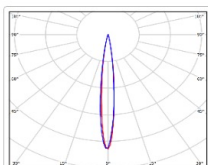

#### Светотехнические характеристики

Мощность, Вт:	1977.7
Световой поток светодиодного модуля, ЛМ	290747
Световой поток, Лм	270394
Световая эффективность, Лм/Вт:	136.7
Количество светодиодов, шт:	608
Кривая силы света (КСС):	D10 концентрированная
Цветовая температура, К:	5000
Индекс цветопередачи CRI:	70
Коэффициент пульсаций светового потока, %:	5
Ресурс светодиодов, ч:	300000