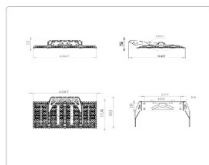

ХАРАКТЕРИСТИКИ

Светотехнические характеристики

Мощность, Вт:	1977.7
Световой поток светодиодного модуля, ЛМ	290747
Световой поток, Лм	270394
Световая эффективность, Лм/Вт:	136.7
Количество светодиодов, шт:	608
Кривая силы света (КСС):	D10 концентрированная
Цветовая температура, К:	5000
Индекс цветопередачи CRI:	70
Коэффициент пульсаций светового потока, %:	5
Ресурс светодиодов, ч:	300000

СКАЧАТЬ

Паспорт светильника

Сертификат соответствия

Сертификат

Электрические характеристики

Время включения светильника, с:	0.5
Диммирование:	Нет
Напряжение питания, В:	100-305 VAC / 142-431 VDC
Частота, Гц:	47 Гц - 63 Гц
Коэффициент мощности ИП, cosφ:	≥ 0,95
Грозазащита:	Нет
Термозащита:	Есть
Защита от 380, В:	Нет
Защита от холостого хода:	Есть
Стойкость к микросекундным импульсам большой энергии:	6kV/4kV
Коэффициент пульсаций светового потока, %:	5
Гальваническая изоляция:	Да
Пробивное напряжение, кВ AC:	I/P-O/P3.75 KVAC
Сопротивление изоляции, МОм:	I/P-O/P I/P-FG, O/P-FG:100M Ohms / 500VDC / 25°C / 70% RH
Класс защиты от поражения электрическим током:	1