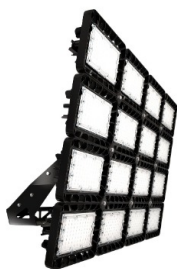

## Прожекторный светильник TL-PROM APS FL 1980 750 D10

**Артикул:** УТ000024010  
**Мощность, Вт:** 1977.7  
**Световой поток, Лм** 270394  
**Световая эффективность, Лм/Вт:** 136.7  
**Индекс цветопередачи CRI:** 70  
**Цветовая температура, К:** 5000  
**Кривая силы света (КСС):** D10 концентрированная  
**Гарантия, мес:** 60

#### Светотехнические характеристики

Мощность, Вт:	1977.7
Световой поток светодиодного модуля, ЛМ	290747
Световой поток, Лм	270394
Световая эффективность, Лм/Вт:	136.7
Количество светодиодов, шт:	608
Кривая силы света (КСС):	D10 концентрированная
Цветовая температура, К:	5000
Индекс цветопередачи CRI:	70
Коэффициент пульсаций светового потока, %:	5
Ресурс светодиодов, ч:	300000