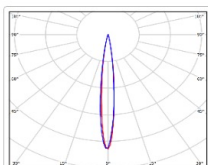

ХАРАКТЕРИСТИКИ

Светотехнические характеристики

Мощность, Вт:	1112.4
Световой поток светодиодного модуля, ЛМ	163545
Световой поток, Лм	152097
Световая эффективность, Лм/Вт:	136.7
Количество светодиодов, шт:	342
Кривая силы света (КСС):	D10 концентрированная
Цветовая температура, К:	5000
Индекс цветопередачи CRI:	70
Коэффициент пульсаций светового потока, %:	4
Ресурс светодиодов, ч:	300000