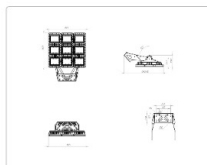

ХАРАКТЕРИСТИКИ

Светотехнические характеристики

Мощность, Вт:	1112.4
Световой поток светодиодного модуля, ЛМ	163545
Световой поток, Лм	152097
Световая эффективность, Лм/Вт:	136.7
Количество светодиодов, шт:	342
Кривая силы света (КСС):	D10 концентрированная
Цветовая температура, К:	5000
Индекс цветопередачи CRI:	70
Коэффициент пульсаций светового потока, %:	4
Ресурс светодиодов, ч:	300000

СКАЧАТЬ

Паспорт светильника

Сертификат соответствия

Сертификат

Электрические характеристики

Время включения светильника, с:	0.5
Диммирование:	Нет
Напряжение питания, В:	100-305 VAC / 142-431 VDC
Частота, Гц:	47 Гц - 63 Гц
Коэффициент мощности ИП, cosφ:	≥ 0,95
Грозазащита:	Нет
Термозащита:	Есть
Защита от 380, В:	Нет
Защита от холостого хода:	Есть
Стойкость к микросекундным импульсам большой энергии:	6kV/4kV
Коэффициент пульсаций светового потока, %:	4
Гальваническая изоляция:	Да
Пробивное напряжение, кВ AC:	I/P-O/P3.75 KVAC
Сопротивление изоляции, МОм:	I/P-O/P I/P-FG, O/P-FG:100M Ohms / 500VDC / 25°C / 70% RH
Класс защиты от поражения электрическим током:	1