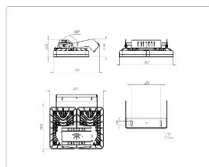

ХАРАКТЕРИСТИКИ

Светотехнические характеристики

Мощность, Вт:	247.2
Световой поток светодиодного модуля, ЛМ	36343
Световой поток, Лм	33799
Световая эффективность, Лм/Вт:	136.7
Количество светодиодов, шт:	76
Кривая силы света (КСС):	D10 концентрированная
Цветовая температура, К:	5000
Индекс цветопередачи CRI:	70
Коэффициент пульсаций светового потока, %:	5
Ресурс светодиодов, ч:	300000

СКАЧАТЬ

Паспорт светильника

Сертификат соответствия

Сертификат

Электрические характеристики

Время включения светильника, с:	0.5
Диммирование:	Нет
Напряжение питания, В:	100-305 VAC / 142-431 VDC
Частота, Гц:	47 Гц - 63 Гц
Коэффициент мощности ИП, cosφ:	≥ 0,95
Грозазащита:	Нет
Термозащита:	Есть
Защита от 380, В:	Нет
Защита от холостого хода:	Есть
Стойкость к микросекундным импульсам большой энергии:	6kV/4kV
Коэффициент пульсаций светового потока, %:	5
Гальваническая изоляция:	Да
Пробивное напряжение, кВ AC:	I/P-O/P3.75 KVAC
Сопротивление изоляции, МОм:	I/P-O/P I/P-FG, O/P-FG:100M Ohms / 500VDC / 25°C / 70% RH
Класс защиты от поражения электрическим током:	1