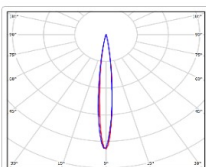

ХАРАКТЕРИСТИКИ

Светотехнические характеристики

Мощность, Вт:	247.2
Световой поток светодиодного модуля, ЛМ	36343
Световой поток, Лм	33799
Световая эффективность, Лм/Вт:	136.7
Количество светодиодов, шт:	76
Кривая силы света (КСС):	D10 концентрированная
Цветовая температура, К:	5000
Индекс цветопередачи CRI:	70
Коэффициент пульсаций светового потока, %:	5
Ресурс светодиодов, ч:	300000