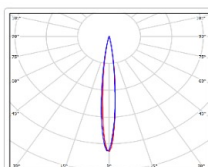

ХАРАКТЕРИСТИКИ

Светотехнические характеристики

Мощность, Вт:	123.6
Световой поток светодиодного модуля, ЛМ	18172
Световой поток, Лм	16900
Световая эффективность, Лм/Вт:	136.7
Количество светодиодов, шт:	38
Кривая силы света (КСС):	D10 концентрированная
Цветовая температура, К:	5000
Индекс цветопередачи CRI:	70
Коэффициент пульсаций светового потока, %:	4
Ресурс светодиодов, ч:	300000