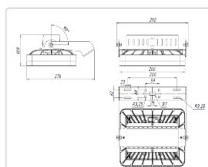

ХАРАКТЕРИСТИКИ

Светотехнические характеристики

Мощность, Вт:	123.6
Световой поток светодиодного модуля, ЛМ	18172
Световой поток, Лм	16900
Световая эффективность, Лм/Вт:	136.7
Количество светодиодов, шт:	38
Кривая силы света (КСС):	D10 концентрированная
Цветовая температура, К:	5000
Индекс цветопередачи CRI:	70
Коэффициент пульсаций светового потока, %:	4
Ресурс светодиодов, ч:	300000

СКАЧАТЬ

Паспорт светильника

Сертификат соответствия

Сертификат

Электрические характеристики

Время включения светильника, с:	0.5
Диммирование:	Нет
Напряжение питания, В:	100-305 VAC / 142-431 VDC
Частота, Гц:	47 Гц - 63 Гц
Коэффициент мощности ИП, cosφ:	≥ 0,95
Грозозащита:	Нет
Термозащита:	Есть
Защита от 380, В:	Нет
Защита от холостого хода:	Есть
Стойкость к микросекундным импульсам большой энергии:	6kV/4kV
Коэффициент пульсаций светового потока, %:	4
Гальваническая изоляция:	Да
Пробивное напряжение, кВ AC:	I/P-O/P3.75 KVAC
Сопротивление изоляции, МОм:	I/P-O/P, I/P-FG, O/P-FG:100M Ohms / 500VDC / 25°C/ 70% RH
Класс защиты от поражения электрическим током:	1