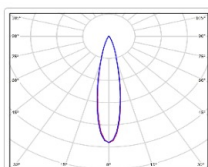

ХАРАКТЕРИСТИКИ

Светотехнические характеристики

Мощность, Вт:	96
Световой поток светодиодного модуля, ЛМ	14092
Световой поток, Лм	12159
Световая эффективность, Лм/Вт:	126.7
Количество светодиодов, шт:	80
Кривая силы света (КСС):	К (20°) концентрированная
Цветовая температура, К:	5000
Индекс цветопередачи CRI:	72
Коэффициент пульсаций светового потока, %:	≤ 1%
Ресурс светодиодов, ч:	100000