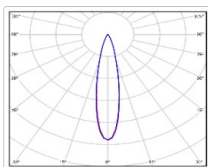

Прожекторный светильник TL-PROM APS 855 5K FL K20

Артикул: **YT000012918**
 Мощность, Вт: 865.8
 Световой поток, Лм 108312
 Световая эффективность, Лм/Вт: 125.1
 Индекс цветопередачи CRI: 72
 Цветовая температура, К: 5000
 Кривая силы света (КСС): К (20°) концентрированная
 Гарантия, мес: 60

ХАРАКТЕРИСТИКИ

Светотехнические характеристики

Мощность, Вт:	865.8
Световой поток светодиодного модуля, ЛМ	126885
Световой поток, Лм	108312
Световая эффективность, Лм/Вт:	125.1
Количество светодиодов, шт:	720
Кривая силы света (КСС):	К (20°) концентрированная
Цветовая температура, К:	5000
Индекс цветопередачи CRI:	72
Коэффициент пульсаций светового потока, %:	<1
Ресурс светодиодов, ч:	100000