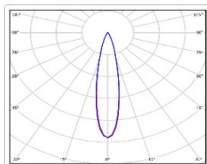

ХАРАКТЕРИСТИКИ

Светотехнические характеристики

Мощность, Вт:	769.6
Световой поток светодиодного модуля, ЛМ	114786
Световой поток, Лм	96277
Световая эффективность, Лм/Вт:	125.1
Количество светодиодов, шт:	640
Кривая силы света (КСС):	К (20°) концентрированная
Цветовая температура, К:	5000
Индекс цветопередачи CRI:	72
Коэффициент пульсаций светового потока, %:	≤4
Ресурс светодиодов, ч:	100000

Электрические характеристики

Время включения светильника, с:	1.4
Диммирование:	Да
Напряжение питания, В:	202В - 254В AC
Частота, Гц:	47 Гц - 63 Гц
Коэффициент мощности ИП, cosφ:	≥ 0.95
Грозозащита:	Да
Термозащита:	Срабатывает при нагреве поверхности корпуса +90°С
Защита от 380, В:	Нет
Защита от холостого хода:	есть, восстанавливается автоматически
Стойкость к микросекундным импульсам большой энергии:	6 кВ (L-N), 10 кВ (L-PE, N-PE) Стандарт IEC61000-4-5 & ANSI C62.41
Коэффициент пульсаций светового потока, %:	≤4
Гальваническая изоляция:	Да
Пробивное напряжение, кВ AC:	> 4 кВ AC
Сопротивление изоляции, МОм:	> 200 МОм
Класс защиты от поражения электрическим током:	1

СКАЧАТЬ

IES файл

Декларация о соответствии EAC

Паспорт светильника

Сертификат соответствия

Сертификат