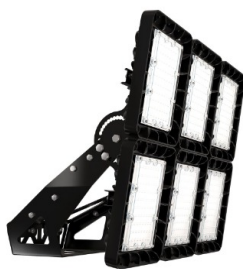

Прожекторный светильник TL-PROM APS 420 5K FL K20

Артикул: УТ000012912
Мощность, Вт: 415.2
Световой поток, Лм 59000
Световая эффективность, Лм/Вт: 142.1
Индекс цветопередачи CRI: 72
Цветовая температура, К: 5000
Кривая силы света (КСС): К (20°) концентрированная
Гарантия, мес: 60

ХАРАКТЕРИСТИКИ

Светотехнические характеристики

Мощность, Вт:	415.2
Световой поток светодиодного модуля, ЛМ	67055
Световой поток, Лм	59000
Световая эффективность, Лм/Вт:	142.1
Количество светодиодов, шт:	480
Кривая силы света (КСС):	К (20°) концентрированная
Цветовая температура, К:	5000
Индекс цветопередачи CRI:	72
Коэффициент пульсаций светового потока, %:	3
Ресурс светодиодов, ч:	100000

Материал корпуса:	Литейные алюминиевые сплавы
Материал рассеивателя:	Оптический поликарбонат
Способ крепления светильника:	Поворотная скоба (угол поворота 180° с шагом в 10°)
Степень защиты светильника, IP :	67
Степень защиты оболочки (корпус):	IK10
Степень защиты оболочки (стекло):	IK10
Температура эксплуатации, °С:	от -40° до +40°
Вид климатического исполнения:	УХЛ1
Гарантия, мес:	60