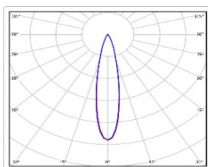

ХАРАКТЕРИСТИКИ

Светотехнические характеристики

Мощность, Вт:	415.2
Световой поток светодиодного модуля, ЛМ	67055
Световой поток, Лм	59000
Световая эффективность, Лм/Вт:	142.1
Количество светодиодов, шт:	480
Кривая силы света (КСС):	К (20°) концентрированная
Цветовая температура, К:	5000
Индекс цветопередачи CRI:	72
Коэффициент пульсаций светового потока, %:	3
Ресурс светодиодов, ч:	100000