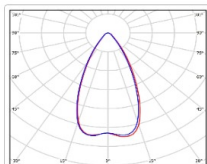

ХАРАКТЕРИСТИКИ

Светотехнические характеристики

Мощность, Вт:	1539.2
Световой поток светодиодного модуля, ЛМ	225572
Световой поток, Лм	192554
Световая эффективность, Лм/Вт:	125.1
Количество светодиодов, шт:	1280
Кривая силы света (КСС):	К (50°) концентрированная
Цветовая температура, К:	5000
Индекс цветопередачи CRI:	72
Коэффициент пульсаций светового потока, %:	5%
Ресурс светодиодов, ч:	100000

СКАЧАТЬ

IES файл

Декларация о соответствии EAC

Паспорт светильника

Сертификат соответствия

Сертификат

Электрические характеристики

Время включения светильника, с:	0.5
Диммирование:	Нет
Напряжение питания, В:	100-305 VAC / 142-431 VDC
Частота, Гц:	47 Гц - 63 Гц
Коэффициент мощности ИП, cosφ:	≥ 0.95
Грозозащита:	Нет
Термозащита:	Есть
Защита от 380, В:	Нет
Защита от холостого хода:	Есть, восстанавливается автоматически
Стойкость к микросекундным импульсам большой энергии:	6kV/4kV
Коэффициент пульсаций светового потока, %:	5%
Гальваническая изоляция:	Да
Пробивное напряжение, кВ AC:	I/P-O/P:3.75 KVAC
Сопротивление изоляции, МОм:	I/P-O/P, I/P-FG, O/P-FG:100M Ohms / 500VDC / 25°C / 70% RH
Класс защиты от поражения электрическим током:	1