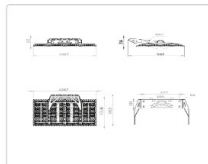

ХАРАКТЕРИСТИКИ

Светотехнические характеристики

Мощность, Вт:	1539.2
Световой поток светодиодного модуля, ЛМ	225572
Световой поток, Лм	192554
Световая эффективность, Лм/Вт:	125.1
Количество светодиодов, шт:	1280
Кривая силы света (КСС):	К (50°) концентрированная
Цветовая температура, К:	5000
Индекс цветопередачи CRI:	72
Коэффициент пульсаций светового потока, %:	5%
Ресурс светодиодов, ч:	100000

СКАЧАТЬ

IES файл

Декларация о соответствии EAC

Паспорт светильника

Сертификат соответствия

Сертификат

Электрические характеристики

Время включения светильника, с:	0.5
Диммирование:	Нет
Напряжение питания, В:	100-305 VAC / 142-431 VDC
Частота, Гц:	47 Гц - 63 Гц
Коэффициент мощности ИП, cosφ:	≥ 0.95
Грозозащита:	Нет
Термозащита:	Есть
Защита от 380, В:	Нет
Защита от холостого хода:	Есть, восстанавливается автоматически
Стойкость к микросекундным импульсам большой энергии:	6kV/4kV
Коэффициент пульсаций светового потока, %:	5%
Гальваническая изоляция:	Да
Пробивное напряжение, кВ AC:	I/P-O/P:3.75 KVAC
Сопротивление изоляции, МОм:	I/P-O/P, I/P-FG, O/P-FG:100M Ohms / 500VDC / 25°C / 70% RH
Класс защиты от поражения электрическим током:	1