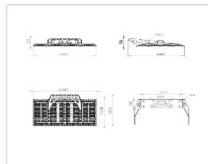

ХАРАКТЕРИСТИКИ

Светотехнические характеристики

Мощность, Вт:	1539.2
Световой поток светодиодного модуля, ЛМ	225572
Световой поток, Лм	196248
Световая эффективность, Лм/Вт:	127.5
Количество светодиодов, шт:	1280
Кривая силы света (КСС):	D (120°) косинусная
Цветовая температура, К:	5000
Индекс цветопередачи CRI:	72
Коэффициент пульсаций светового потока, %:	5%
Ресурс светодиодов, ч:	100000

Электрические характеристики

Время включения светильника, с:	0.5
Диммирование:	Нет
Напряжение питания, В:	100-305 VAC / 142-431 VDC
Частота, Гц:	47 Гц - 63 Гц
Коэффициент мощности ИП, cosφ:	≥ 0.95
Грозозащита:	Нет
Термозащита:	Есть
Защита от 380, В:	Нет
Защита от холостого хода:	Есть, восстанавливается автоматически
Стойкость к микросекундным импульсам большой энергии:	6kV/4kV
Коэффициент пульсаций светового потока, %:	5%
Гальваническая изоляция:	Да
Пробивное напряжение, кВ AC:	I/P-O/P:3.75 KVAC
Сопротивление изоляции, МОм:	I/P-O/P, I/P-FG, O/P-FG:100M Ohms / 500VDC / 25°C / 70% RH
Класс защиты от поражения электрическим током:	1

СКАЧАТЬ

IES файл

Декларация о соответствии EAC

Паспорт светильника

Сертификат соответствия

Сертификат