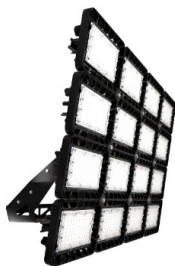

## Проекторный светильник TL-PROM APS 1520 5K FL D

**Артикул:** УТ000012326  
**Мощность, Вт:** 1539.2  
**Световой поток, Лм** 196248  
**Световая эффективность, Лм/Вт:** 127.5  
**Индекс цветопередачи CRI:** 72  
**Цветовая температура, К:** 5000  
**Кривая силы света (КСС):** D (120°) косинусная  
**Гарантия, мес:** 60

#### Светотехнические характеристики

Мощность, Вт:	1539.2
Световой поток светодиодного модуля, ЛМ	225572
Световой поток, Лм	196248
Световая эффективность, Лм/Вт:	127.5
Количество светодиодов, шт:	1280
Кривая силы света (КСС):	D (120°) косинусная
Цветовая температура, К:	5000
Индекс цветопередачи CRI:	72
Коэффициент пульсаций светового потока, %:	5%
Ресурс светодиодов, ч:	100000