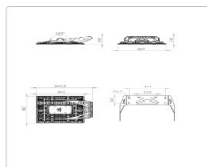

ХАРАКТЕРИСТИКИ

Светотехнические характеристики

Мощность, Вт:	1154.4
Световой поток светодиодного модуля, ЛМ	169179
Световой поток, Лм	144415
Световая эффективность, Лм/Вт:	125.1
Количество светодиодов, шт:	960
Кривая силы света (КСС):	К (50°) концентрированная
Цветовая температура, К:	5000
Индекс цветопередачи CRI:	72
Коэффициент пульсаций светового потока, %:	<1
Ресурс светодиодов, ч:	100000