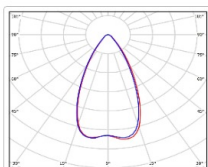

## Прожекторный светильник TL-PROM APS 1140 5K FL K50

Артикул: **УТ000012319**  
 Мощность, Вт: 1154.4  
 Световой поток, Лм 144415  
 Световая эффективность, Лм/Вт: 125.1  
 Индекс цветопередачи CRI: 72  
 Цветовая температура, К: 5000  
 Кривая силы света (КСС): К (50°) концентрированная  
 Гарантия, мес: 60

#### Светотехнические характеристики

Мощность, Вт:	1154.4
Световой поток светодиодного модуля, ЛМ	169179
Световой поток, Лм	144415
Световая эффективность, Лм/Вт:	125.1
Количество светодиодов, шт:	960
Кривая силы света (КСС):	К (50°) концентрированная
Цветовая температура, К:	5000
Индекс цветопередачи CRI:	72
Коэффициент пульсаций светового потока, %:	<1
Ресурс светодиодов, ч:	100000