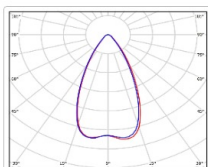

Прожекторный светильник TL-PROM APS 855 5K FL K50

Артикул: **YT000012315**
 Мощность, Вт: 865.8
 Световой поток, Лм 108312
 Световая эффективность, Лм/Вт: 125.1
 Индекс цветопередачи CRI: 72
 Цветовая температура, К: 5000
 Кривая силы света (КСС): К (50°) концентрированная
 Гарантия, мес: 60

ХАРАКТЕРИСТИКИ

Светотехнические характеристики

Мощность, Вт:	865.8
Световой поток светодиодного модуля, ЛМ	126885
Световой поток, Лм	108312
Световая эффективность, Лм/Вт:	125.1
Количество светодиодов, шт:	720
Кривая силы света (КСС):	К (50°) концентрированная
Цветовая температура, К:	5000
Индекс цветопередачи CRI:	72
Коэффициент пульсаций светового потока, %:	<1
Ресурс светодиодов, ч:	100000