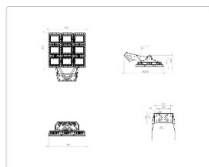

ХАРАКТЕРИСТИКИ

Светотехнические характеристики

Мощность, Вт:	865.8
Световой поток светодиодного модуля, ЛМ	126885
Световой поток, Лм	108312
Световая эффективность, Лм/Вт:	125.1
Количество светодиодов, шт:	720
Кривая силы света (КСС):	К (50°) концентрированная
Цветовая температура, К:	5000
Индекс цветопередачи CRI:	72
Коэффициент пульсаций светового потока, %:	<1
Ресурс светодиодов, ч:	100000

Электрические характеристики

Время включения светильника, с:	1.2
Диммирование:	Нет
Напряжение питания, В:	202В-254В AC
Частота, Гц:	47 Гц - 63 Гц
Коэффициент мощности ИП, cosφ:	≥ 0,95
Грозозащита:	Нет
Термозащита:	Есть
Защита от 380, В:	Нет
Защита от холостого хода:	Есть
Стойкость к микросекундным импульсам большой энергии:	6kV/4kV
Коэффициент пульсаций светового потока, %:	<1
Гальваническая изоляция:	Да
Пробивное напряжение, кВ AC:	>1,5
Сопротивление изоляции, МОм:	I/P-O/P I/P-FG, O/P-FG:100M Ohms / 500VDC / 25°C / 70% RH
Класс защиты от поражения электрическим током:	1

СКАЧАТЬ

IES файл

Декларация о соответствии EAC

Паспорт светильника

Сертификат соответствия

Сертификат