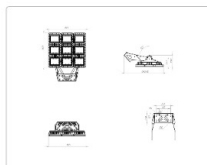

ХАРАКТЕРИСТИКИ

Светотехнические характеристики

Мощность, Вт:	865.8
Световой поток светодиодного модуля, ЛМ	126885
Световой поток, Лм	108312
Световая эффективность, Лм/Вт:	125.1
Количество светодиодов, шт:	720
Кривая силы света (КСС):	К (30°) концентрированная
Цветовая температура, К:	5000
Индекс цветопередачи CRI:	72
Коэффициент пульсаций светового потока, %:	<1
Ресурс светодиодов, ч:	100000

Электрические характеристики

Время включения светильника, с:	1.2
Диммирование:	Нет
Напряжение питания, В:	202В-254В AC
Частота, Гц:	47 Гц - 63 Гц
Коэффициент мощности ИП, cosφ:	≥ 0,95
Грозозащита:	Нет
Термозащита:	Есть
Защита от 380, В:	Нет
Защита от холостого хода:	Есть
Стойкость к микросекундным импульсам большой энергии:	6KV/4KV
Коэффициент пульсаций светового потока, %:	<1
Гальваническая изоляция:	Да
Пробивное напряжение, кВ AC:	>1,5
Сопротивление изоляции, МОм:	I/P-O/P I/P-FG, O/P-FG:100M Ohms / 500VDC / 25°C / 70% RH
Класс защиты от поражения электрическим током:	1

СКАЧАТЬ

IES файл

Декларация о соответствии EAC

Паспорт светильника

Сертификат соответствия

Сертификат