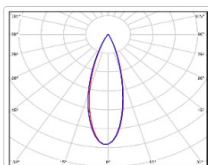

ХАРАКТЕРИСТИКИ

Светотехнические характеристики

Мощность, Вт:	865.8
Световой поток светодиодного модуля, ЛМ	126885
Световой поток, Лм	108312
Световая эффективность, Лм/Вт:	125.1
Количество светодиодов, шт:	720
Кривая силы света (КСС):	К (30°) концентрированная
Цветовая температура, К:	5000
Индекс цветопередачи CRI:	72
Коэффициент пульсаций светового потока, %:	<1
Ресурс светодиодов, ч:	100000