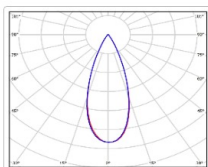

ХАРАКТЕРИСТИКИ

Светотехнические характеристики

Мощность, Вт:	622.8
Световой поток светодиодного модуля, ЛМ	100583
Световой поток, Лм	88438
Световая эффективность, Лм/Вт:	142
Количество светодиодов, шт:	720
Кривая силы света (КСС):	К (40°) концентрированная
Цветовая температура, К:	5000
Индекс цветопередачи CRI:	72
Коэффициент пульсаций светового потока, %:	3
Ресурс светодиодов, ч:	100000