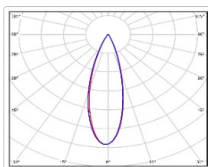

ХАРАКТЕРИСТИКИ

Светотехнические характеристики

Мощность, Вт:	622.8
Световой поток светодиодного модуля, ЛМ	100583
Световой поток, Лм	88438
Световая эффективность, Лм/Вт:	142
Количество светодиодов, шт:	720
Кривая силы света (КСС):	К (30°) концентрированная
Цветовая температура, К:	5000
Индекс цветопередачи CRI:	72
Коэффициент пульсаций светового потока, %:	3
Ресурс светодиодов, ч:	100000