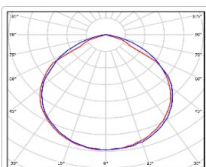

ХАРАКТЕРИСТИКИ

Светотехнические характеристики

Мощность, Вт:	622.8
Световой поток светодиодного модуля, ЛМ	100583
Световой поток, Лм	87254
Световая эффективность, Лм/Вт:	140.1
Количество светодиодов, шт:	720
Кривая силы света (КСС):	D (120°) косинусная
Цветовая температура, К:	5000
Индекс цветопередачи CRI:	72
Коэффициент пульсаций светового потока, %:	3
Ресурс светодиодов, ч:	100000