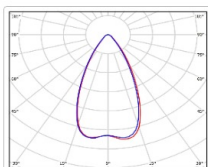

Прожекторный светильник TL-PROM APS 570 5K FL K50

Артикул: **YT000012303**
 Мощность, Вт: 576
 Световой поток, Лм 72058
 Световая эффективность, Лм/Вт: 125.1
 Индекс цветопередачи CRI: 72
 Цветовая температура, К: 5000
 Кривая силы света (КСС): К (50°) концентрированная
 Гарантия, мес: 60

ХАРАКТЕРИСТИКИ

Светотехнические характеристики

Мощность, Вт:	576
Световой поток светодиодного модуля, ЛМ	84414
Световой поток, Лм	72058
Световая эффективность, Лм/Вт:	125.1
Количество светодиодов, шт:	480
Кривая силы света (КСС):	К (50°) концентрированная
Цветовая температура, К:	5000
Индекс цветопередачи CRI:	72
Коэффициент пульсаций светового потока, %:	<1
Ресурс светодиодов, ч:	100000