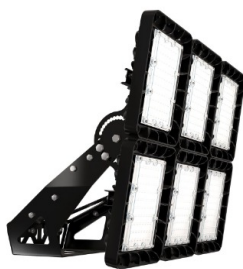

Прожекторный светильник TL-PROM APS 570 5K FL K50

Артикул: **YT000012303**
 Мощность, Вт: 576
 Световой поток, Лм 72058
 Световая эффективность, Лм/Вт: 125.1
 Индекс цветопередачи CRI: 72
 Цветовая температура, К: 5000
 Кривая силы света (КСС): К (50°) концентрированная
 Гарантия, мес: 60

ХАРАКТЕРИСТИКИ

Светотехнические характеристики

Мощность, Вт:	576
Световой поток светодиодного модуля, ЛМ	84414
Световой поток, Лм	72058
Световая эффективность, Лм/Вт:	125.1
Количество светодиодов, шт:	480
Кривая силы света (КСС):	К (50°) концентрированная
Цветовая температура, К:	5000
Индекс цветопередачи CRI:	72
Коэффициент пульсаций светового потока, %:	<1
Ресурс светодиодов, ч:	100000

Материал корпуса:	Литейные алюминиевые сплавы
Материал рассеивателя:	Оптический поликарбонат
Способ крепления светильника:	Поворотная скоба (угол поворота 180° с шагом в 10°)
Степень защиты светильника, IP :	67
Степень защиты оболочки (корпус):	IK10
Степень защиты оболочки (стекло):	IK10
Температура эксплуатации, °С:	от -40° до +40°
Вид климатического исполнения:	УХЛ1
Гарантия, мес:	60