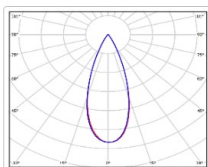

ХАРАКТЕРИСТИКИ

Светотехнические характеристики

Мощность, Вт:	576
Световой поток светодиодного модуля, ЛМ	84414
Световой поток, Лм	72058
Световая эффективность, Лм/Вт:	125.1
Количество светодиодов, шт:	480
Кривая силы света (КСС):	К (40°) концентрированная
Цветовая температура, К:	5000
Индекс цветопередачи CRI:	72
Коэффициент пульсаций светового потока, %:	<1
Ресурс светодиодов, ч:	100000