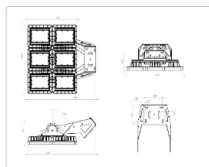

ХАРАКТЕРИСТИКИ

Светотехнические характеристики

Мощность, Вт:	576
Световой поток светодиодного модуля, ЛМ	84414
Световой поток, Лм	72058
Световая эффективность, Лм/Вт:	125.1
Количество светодиодов, шт:	480
Кривая силы света (КСС):	К (40°) концентрированная
Цветовая температура, К:	5000
Индекс цветопередачи CRI:	72
Коэффициент пульсаций светового потока, %:	<1
Ресурс светодиодов, ч:	100000

Электрические характеристики

Время включения светильника, с:	1.2
Диммирование:	Нет
Напряжение питания, В:	202В-254В AC
Частота, Гц:	47 Гц - 63 Гц
Коэффициент мощности ИП, cosφ:	≥ 0,95
Грозазащита:	Нет
Термозащита:	Есть
Защита от 380, В:	Нет
Защита от холостого хода:	Есть
Стойкость к микросекундным импульсам большой энергии:	6kV/4kV
Коэффициент пульсаций светового потока, %:	<1
Гальваническая изоляция:	Да
Пробивное напряжение, кВ AC:	>1,5
Сопротивление изоляции, МОм:	I/P-O/P I/P-FG, O/P-FG:100M Ohms / 500VDC / 25°C / 70% RH
Класс защиты от поражения электрическим током:	1

СКАЧАТЬ

IES файл

Декларация о соответствии EAC

Паспорт светильника

Сертификат соответствия

Сертификат