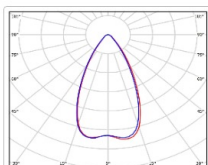

Прожекторный светильник TL-PROM APS 420 5K FL K50

Артикул: **YT000012299**
 Мощность, Вт: 415.2
 Световой поток, Лм 59000
 Световая эффективность, Лм/Вт: 142.1
 Индекс цветопередачи CRI: 72
 Цветовая температура, К: 5000
 Кривая силы света (КСС): К (50°) концентрированная
 Гарантия, мес: 60

ХАРАКТЕРИСТИКИ

Светотехнические характеристики

Мощность, Вт:	415.2
Световой поток светодиодного модуля, ЛМ	67055
Световой поток, Лм	59000
Световая эффективность, Лм/Вт:	142.1
Количество светодиодов, шт:	480
Кривая силы света (КСС):	К (50°) концентрированная
Цветовая температура, К:	5000
Индекс цветопередачи CRI:	72
Коэффициент пульсаций светового потока, %:	3
Ресурс светодиодов, ч:	100000