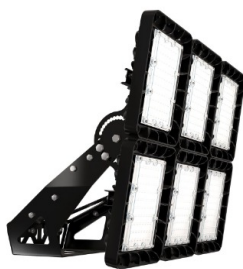

Прожекторный светильник TL-PROM APS 420 5K FL K50

Артикул: **YT000012299**
 Мощность, Вт: 415.2
 Световой поток, Лм 59000
 Световая эффективность, Лм/Вт: 142.1
 Индекс цветопередачи CRI: 72
 Цветовая температура, К: 5000
 Кривая силы света (КСС): К (50°) концентрированная
 Гарантия, мес: 60

ХАРАКТЕРИСТИКИ

Светотехнические характеристики

Мощность, Вт:	415.2
Световой поток светодиодного модуля, ЛМ	67055
Световой поток, Лм	59000
Световая эффективность, Лм/Вт:	142.1
Количество светодиодов, шт:	480
Кривая силы света (КСС):	К (50°) концентрированная
Цветовая температура, К:	5000
Индекс цветопередачи CRI:	72
Коэффициент пульсаций светового потока, %:	3
Ресурс светодиодов, ч:	100000

Материал корпуса:	Литейные алюминиевые сплавы
Материал рассеивателя:	Оптический поликарбонат
Способ крепления светильника:	Поворотная скоба (угол поворота 180° с шагом в 10°)
Степень защиты светильника, IP :	67
Степень защиты оболочки (корпус):	IK10
Степень защиты оболочки (стекло):	IK10
Температура эксплуатации, °С:	от -40° до +40°
Вид климатического исполнения:	УХЛ1
Гарантия, мес:	60