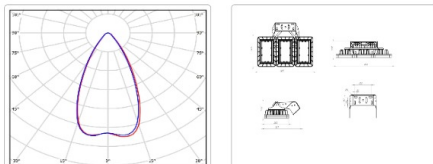

ХАРАКТЕРИСТИКИ

Светотехнические характеристики

Мощность, Вт:	288
Световой поток светодиодного модуля, ЛМ	42207
Световой поток, Лм	36029
Световая эффективность, Лм/Вт:	125.1
Количество светодиодов, шт:	240
Кривая силы света (КСС):	К (50°) концентрированная
Цветовая температура, К:	5000
Индекс цветопередачи CRI:	72
Коэффициент пульсаций светового потока, %:	5%
Ресурс светодиодов, ч:	100000

Электрические характеристики

Время включения светильника, с:	0.5
Диммирование:	Нет
Напряжение питания, В:	100-305 VAC / 142-431 VDC
Частота, Гц:	47 Гц - 63 Гц
Коэффициент мощности ИП, cosφ:	≥ 0.95
Грозозащита:	Нет
Термозащита:	Есть
Защита от 380, В:	Нет
Защита от холостого хода:	Есть, восстанавливается автоматически
Стойкость к микросекундным импульсам большой энергии:	6kV/4kV
Коэффициент пульсаций светового потока, %:	5%
Гальваническая изоляция:	Да
Пробивное напряжение, кВ AC:	I/P-O/P:3.75 KVAC
Сопротивление изоляции, МОм:	I/P-O/P, I/P-FG, O/P-FG:100M Ohms / 500VDC / 25°C / 70% RH
Класс защиты от поражения электрическим током:	1

СКАЧАТЬ

IES файл

Декларация о соответствии EAC

Паспорт светильника

Сертификат соответствия

Сертификат