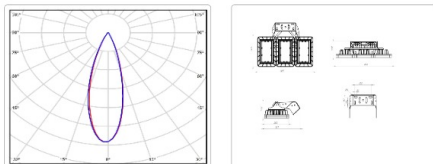

ХАРАКТЕРИСТИКИ

Светотехнические характеристики

Мощность, Вт:	288
Световой поток светодиодного модуля, ЛМ	42207
Световой поток, Лм	36029
Световая эффективность, Лм/Вт:	125.1
Количество светодиодов, шт:	240
Кривая силы света (КСС):	К (30°) концентрированная
Цветовая температура, К:	5000
Индекс цветопередачи CRI:	72
Коэффициент пульсаций светового потока, %:	5%
Ресурс светодиодов, ч:	100000

Электрические характеристики

Время включения светильника, с:	0.5
Диммирование:	Нет
Напряжение питания, В:	100-305 VAC / 142-431 VDC
Частота, Гц:	47 Гц - 63 Гц
Коэффициент мощности ИП, cosφ:	≥ 0.95
Грозозащита:	Нет
Термозащита:	Есть
Защита от 380, В:	Нет
Защита от холостого хода:	Есть, восстанавливается автоматически
Стойкость к микросекундным импульсам большой энергии:	6kV/4kV
Коэффициент пульсаций светового потока, %:	5%
Гальваническая изоляция:	Да
Пробивное напряжение, кВ AC:	I/P-O/P:3.75 KVAC
Сопротивление изоляции, МОм:	I/P-O/P, I/P-FG, O/P-FG:100M Ohms / 500VDC / 25°C / 70% RH
Класс защиты от поражения электрическим током:	1

СКАЧАТЬ

IES файл

Декларация о соответствии EAC

Паспорт светильника

Сертификат соответствия

Сертификат