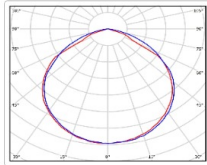

Кривая силы света (КСС): D (120°) косинусная

Гарантия, мес: 60

ХАРАКТЕРИСТИКИ

Светотехнические характеристики

Мощность, Вт:	288
Световой поток светодиодного модуля, ЛМ	42207
Световой поток, Лм	36720
Световая эффективность, Лм/Вт:	127.5
Количество светодиодов, шт:	240
Кривая силы света (КСС):	D (120°) косинусная
Цветовая температура, К:	5000
Индекс цветопередачи CRI:	72
Коэффициент пульсаций светового потока, %:	5%
Ресурс светодиодов, ч:	100000