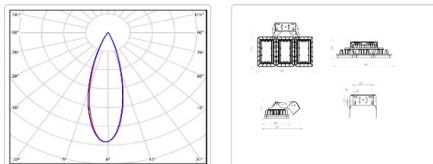

ХАРАКТЕРИСТИКИ

Светотехнические характеристики

Мощность, Вт:	207.6
Световой поток светодиодного модуля, ЛМ	33528
Световой поток, Лм	29500
Световая эффективность, Лм/Вт:	142.1
Количество светодиодов, шт:	240
Кривая силы света (КСС):	К (30°) концентрированная
Цветовая температура, К:	5000
Индекс цветопередачи CRI:	72
Коэффициент пульсаций светового потока, %:	≤4
Ресурс светодиодов, ч:	100000

СКАЧАТЬ

IES файл

Декларация о соответствии EAC

Паспорт светильника

Сертификат соответствия

Сертификат

Электрические характеристики

Время включения светильника, с:	1.4
Диммирование:	Да
Напряжение питания, В:	202В - 254В AC
Частота, Гц:	47 Гц - 63 Гц
Коэффициент мощности ИП, cosφ:	≥ 0.95
Грозозащита:	Да
Термозащита:	Срабатывает при нагреве поверхности корпуса +90°С
Защита от 380, В:	Нет
Защита от холостого хода:	есть, восстанавливается автоматически
Стойкость к микросекундным импульсам большой энергии:	6 кВ (L-N), 10 кВ (L-PE, N-PE) Стандарт IEC61000-4-5 & ANSI C62.41
Коэффициент пульсаций светового потока, %:	≤4
Гальваническая изоляция:	Да
Пробивное напряжение, кВ AC:	> 4 кВ AC
Сопротивление изоляции, МОм:	> 200 МОм
Класс защиты от поражения электрическим током:	1