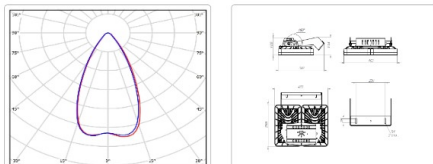

ХАРАКТЕРИСТИКИ

Светотехнические характеристики

Мощность, Вт:	192
Световой поток светодиодного модуля, ЛМ	28138
Световой поток, Лм	24019
Световая эффективность, Лм/Вт:	125.1
Количество светодиодов, шт:	160
Кривая силы света (КСС):	К (50°) концентрированная
Цветовая температура, К:	5000
Индекс цветопередачи CRI:	72
Коэффициент пульсаций светового потока, %:	≤4
Ресурс светодиодов, ч:	100000

СКАЧАТЬ

IES файл

Декларация о соответствии EAC

Паспорт светильника

Сертификат соответствия

Сертификат

Dwg файл

Электрические характеристики

Время включения светильника, с:	1.4
Диммирование:	Да
Напряжение питания, В:	202В - 254В AC
Частота, Гц:	47 Гц - 63 Гц
Коэффициент мощности ИП, cosφ:	≥ 0,95
Грозазащита:	Да
Термозащита:	Срабатывает при нагреве поверхности корпуса +90°С
Защита от 380, В:	Нет
Защита от холостого хода:	есть, восстанавливается автоматически
Стойкость к микросекундным импульсам большой энергии:	6 кВ (L-N), 10 кВ (L-PE, N-PE) Стандарт IEC61000-4-5 & ANSI C62.41
Коэффициент пульсаций светового потока, %:	≤4
Гальваническая изоляция:	Да
Пробивное напряжение, кВ AC:	> 4 кВ AC
Сопротивление изоляции, МОм:	> 200 МОм
Класс защиты от поражения электрическим током:	1