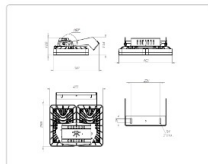

ХАРАКТЕРИСТИКИ

Светотехнические характеристики

Мощность, Вт:	192
Световой поток светодиодного модуля, ЛМ	28138
Световой поток, Лм	19987
Световая эффективность, Лм/Вт:	104.1
Количество светодиодов, шт:	160
Кривая силы света (КСС):	D (110°) косинусная
Цветовая температура, К:	5000
Индекс цветопередачи CRI:	72
Коэффициент пульсаций светового потока, %:	≤4
Ресурс светодиодов, ч:	100000

СКАЧАТЬ

IES файл

Декларация о соответствии EAC

Паспорт светильника

Сертификат соответствия

Сертификат

Dwg файл

Электрические характеристики

Время включения светильника, с:	1.4
Диммирование:	Да
Напряжение питания, В:	202В - 254В AC
Частота, Гц:	47 Гц - 63 Гц
Коэффициент мощности ИП, cosφ:	≥ 0,95
Грозазащита:	Да
Термозащита:	Срабатывает при нагреве поверхности корпуса +90°С
Защита от 380, В:	Нет
Защита от холостого хода:	есть, восстанавливается автоматически
Стойкость к микросекундным импульсам большой энергии:	6 кВ (L-N), 10 кВ (L-PE, N-PE) Стандарт IEC61000-4-5 & ANSI C62.41
Коэффициент пульсаций светового потока, %:	≤4
Гальваническая изоляция:	Да
Пробивное напряжение, кВ AC:	> 4 кВ AC
Сопротивление изоляции, МОм:	> 200 МОм
Класс защиты от поражения электрическим током:	1