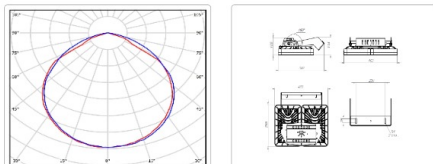

ХАРАКТЕРИСТИКИ

Светотехнические характеристики

Мощность, Вт:	192
Световой поток светодиодного модуля, ЛМ	28138
Световой поток, Лм	24480
Световая эффективность, Лм/Вт:	127.5
Количество светодиодов, шт:	160
Кривая силы света (КСС):	D (120°) косинусная
Цветовая температура, К:	5000
Индекс цветопередачи CRI:	72
Коэффициент пульсаций светового потока, %:	≤4
Ресурс светодиодов, ч:	100000

СКАЧАТЬ

IES файл

Декларация о соответствии EAC

Паспорт светильника

Сертификат соответствия

Сертификат

Dwg файл

Электрические характеристики

Время включения светильника, с:	1.4
Диммирование:	Да
Напряжение питания, В:	202В - 254В AC
Частота, Гц:	47 Гц - 63 Гц
Коэффициент мощности ИП, cosφ:	≥ 0,95
Грозозащита:	Да
Термозащита:	Срабатывает при нагреве поверхности корпуса +90°С
Защита от 380, В:	Нет
Защита от холостого хода:	есть, восстанавливается автоматически
Стойкость к микросекундным импульсам большой энергии:	6 кВ (L-N), 10 кВ (L-PE, N-PE) Стандарт IEC61000-4-5 & ANSI C62.41
Коэффициент пульсаций светового потока, %:	≤4
Гальваническая изоляция:	Да
Пробивное напряжение, кВ AC:	> 4 кВ AC
Сопротивление изоляции, МОм:	> 200 МОм
Класс защиты от поражения электрическим током:	1