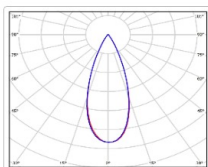

ХАРАКТЕРИСТИКИ

Светотехнические характеристики

Мощность, Вт:	138.4
Световой поток светодиодного модуля, ЛМ	22352
Световой поток, Лм	19667
Световая эффективность, Лм/Вт:	142.1
Количество светодиодов, шт:	160
Кривая силы света (КСС):	К (40°) концентрированная
Цветовая температура, К:	5000
Индекс цветопередачи CRI:	72
Коэффициент пульсаций светового потока, %:	5
Ресурс светодиодов, ч:	100000