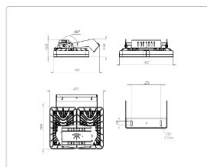

ХАРАКТЕРИСТИКИ

Светотехнические характеристики

Мощность, Вт:	138.4
Световой поток светодиодного модуля, ЛМ	22352
Световой поток, Лм	19667
Световая эффективность, Лм/Вт:	142.1
Количество светодиодов, шт:	160
Кривая силы света (КСС):	К (40°) концентрированная
Цветовая температура, К:	5000
Индекс цветопередачи CRI:	72
Коэффициент пульсаций светового потока, %:	5
Ресурс светодиодов, ч:	100000