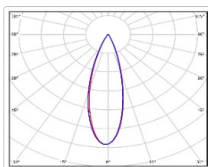

ХАРАКТЕРИСТИКИ

Светотехнические характеристики

Мощность, Вт:	138.4
Световой поток светодиодного модуля, ЛМ	22352
Световой поток, Лм	19667
Световая эффективность, Лм/Вт:	142.1
Количество светодиодов, шт:	160
Кривая силы света (КСС):	К (30°) концентрированная
Цветовая температура, К:	5000
Индекс цветопередачи CRI:	72
Коэффициент пульсаций светового потока, %:	5
Ресурс светодиодов, ч:	100000