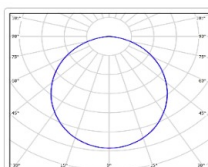

ХАРАКТЕРИСТИКИ

Светотехнические характеристики

Мощность, Вт:	69.2
Световой поток светодиодного модуля, ЛМ	11176
Световой поток, Лм	7750
Световая эффективность, Лм/Вт:	112
Количество светодиодов, шт:	80
Кривая силы света (КСС):	D (110°) косинусная
Цветовая температура, К:	5000
Индекс цветопередачи CRI:	72
Коэффициент пульсаций светового потока, %:	≤ 1%
Ресурс светодиодов, ч:	100000

Электрические характеристики

Время включения светильника, с:	1.5
Диммирование:	Нет
Напряжение питания, В:	176В - 264В AC
Частота, Гц:	47 ~ 63 Гц
Коэффициент мощности ИП, cosφ:	≥ 0.95
Грозозащита:	Да
Термозащита:	Есть
Защита от 380, В:	Да
Защита от холостого хода:	Восстанавливается
Стойкость к микросекундным импульсам большой энергии:	4 кВ (L-N), 6 кВ (L-PE, N-PE)
Коэффициент пульсаций светового потока, %:	≤ 1%
Гальваническая изоляция:	Да
Пробивное напряжение, кВ AC:	> 1,5 кВ AC
Сопротивление изоляции, МОм:	вход-выход > 200 МОм; вход-земля > 200 МОм; выход-земля > 200 МОм
Класс защиты от поражения электрическим током:	1

СКАЧАТЬ

IES файл

Декларация о соответствии EAC

Паспорт светильника

Сертификат соответствия

Сертификат

Dwg файл