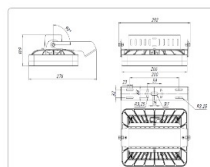

ХАРАКТЕРИСТИКИ

Светотехнические характеристики

Мощность, Вт:	69.2
Световой поток светодиодного модуля, ЛМ	11176
Световой поток, Лм	7750
Световая эффективность, Лм/Вт:	112
Количество светодиодов, шт:	80
Кривая силы света (КСС):	D (110°) косинусная
Цветовая температура, К:	5000
Индекс цветопередачи CRI:	72
Коэффициент пульсаций светового потока, %:	≤ 1%
Ресурс светодиодов, ч:	100000

Электрические характеристики

Время включения светильника, с:	1.5
Диммирование:	Нет
Напряжение питания, В:	176В - 264В AC
Частота, Гц:	47 ~ 63 Гц
Коэффициент мощности ИП, cosφ:	≥ 0.95
Грозозащита:	Да
Термозащита:	Есть
Защита от 380, В:	Да
Защита от холостого хода:	Восстанавливается
Стойкость к микросекундным импульсам большой энергии:	4 кВ (L-N), 6 кВ (L-PE, N-PE)
Коэффициент пульсаций светового потока, %:	≤ 1%
Гальваническая изоляция:	Да
Пробивное напряжение, кВ AC:	> 1,5 кВ AC
Сопротивление изоляции, МОм:	вход-выход > 200 МОм; вход-земля > 200 МОм; выход-земля > 200 МОм
Класс защиты от поражения электрическим током:	1

СКАЧАТЬ

IES файл

Декларация о соответствии EAC

Паспорт светильника

Сертификат соответствия

Сертификат

Dwg файл