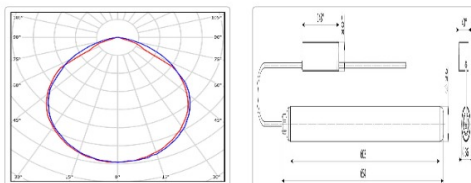

ХАРАКТЕРИСТИКИ

Светотехнические характеристики

Мощность, Вт:	41.2
Количество светодиодов, шт:	190
Кривая силы света (КСС):	D (120°) косинусная
Цветовая температура, К:	0
Индекс цветопередачи CRI:	0
Ресурс светодиодов, ч:	0