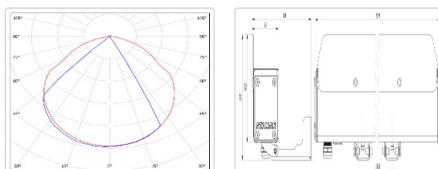

Кривая силы света (КСС): D (115°x75°) косинусная

Гарантия, мес: 60

ХАРАКТЕРИСТИКИ

Светотехнические характеристики

Мощность, Вт:	46.9
Световой поток светодиодного модуля, ЛМ	7233
Световой поток, Лм	4412
Световая эффективность, Лм/Вт:	94.1
Количество светодиодов, шт:	60
Кривая силы света (КСС):	D (115°x75°) косинусная
Цветовая температура, К:	4000
Индекс цветопередачи CRI:	72
Коэффициент пульсаций светового потока, %:	≤ 1%
Ресурс светодиодов, ч:	100000

Массогабаритные характеристики

Габариты светильника ДхШхВ, мм:	1511x52x103
Габариты светильника с креплением ДхШхВ, мм:	1511x118x119
Масса нетто, кг:	3.8
Светильников в коробке, шт:	1
Объем коробки, м3:	0.022
Масса брутто, кг:	4
Габариты коробки ДхШхВ, мм	1610x155x90