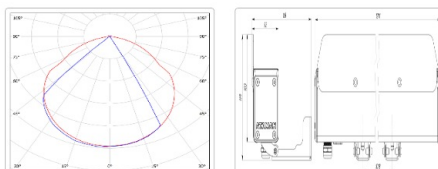

Архитектурный светильник TL-ARCH 40 L1200 740 D115x75 LID

Артикул: **УТ000024247**

Мощность, Вт: 37.5

Световой поток, Лм 4138

Световая эффективность, Лм/Вт: 110.3

Индекс цветопередачи CRI: 72

Цветовая температура, К: 4000

Кривая силы света (КСС): D (115°x75°) косинусная

Гарантия, мес: 60

ХАРАКТЕРИСТИКИ

Светотехнические характеристики

Мощность, Вт:	37.5
Световой поток светодиодного модуля, ЛМ	5787
Световой поток, Лм	4138
Световая эффективность, Лм/Вт:	110.3
Количество светодиодов, шт:	48
Кривая силы света (КСС):	D (115°x75°) косинусная
Цветовая температура, К:	4000
Индекс цветопередачи CRI:	72
Коэффициент пульсаций светового потока, %:	≤ 1%
Ресурс светодиодов, ч:	100000

СКАЧАТЬ

Паспорт светильника

Сертификат соответствия

Электрические характеристики

Время включения светильника, с:	1.5
Диммирование:	Нет
Напряжение питания, В:	176 - 264 В AC
Частота, Гц:	47 ~ 63 Гц
Коэффициент мощности ИП, cosφ:	≥ 0.98
Стойкость к микросекундным импульсам большой энергии:	1 кВ (L-N), 2 кВ (L-PE, N-PE)
Коэффициент пульсаций светового потока, %:	≤ 1%
Гальваническая изоляция:	Да
Пробивное напряжение, кВ AC:	> 1.5 кВ AC
Сопротивление изоляции, МОм:	вход-выход > 200 МОм; вход-земля > 200 МОм; выход-земля > 200 МОм
Класс защиты от поражения электрическим током:	1