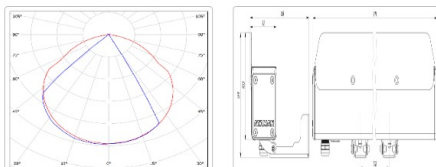

Архитектурный светильник TL-ARCH 30 L900 740 D115x75 LID

Артикул: **УТ000024245**

Мощность, Вт: 28.1

Световой поток, Лм 2647

Световая эффективность, Лм/Вт: 94.2

Индекс цветопередачи CRI: 72

Цветовая температура, К: 4000

Кривая силы света (КСС): D (115°x75°) косинусная

Гарантия, мес: 60

ХАРАКТЕРИСТИКИ

Светотехнические характеристики

Мощность, Вт:	28.1
Световой поток светодиодного модуля, ЛМ	4340
Световой поток, Лм	2647
Световая эффективность, Лм/Вт:	94.2
Количество светодиодов, шт:	36
Кривая силы света (КСС):	D (115°x75°) косинусная
Цветовая температура, К:	4000
Индекс цветопередачи CRI:	72
Коэффициент пульсаций светового потока, %:	≤ 1%
Ресурс светодиодов, ч:	100000

СКАЧАТЬ

Паспорт светильника

Сертификат соответствия

Электрические характеристики

Время включения светильника, с:	1.5
Диммирование:	Нет
Напряжение питания, В:	176..264 В AC
Частота, Гц:	47 ~ 63 Гц
Коэффициент мощности ИП, cosφ:	≥ 0.95
Стойкость к микросекундным импульсам большой энергии:	1 кВ (L-N), 2 кВ (L-PE, N-PE)
Коэффициент пульсаций светового потока, %:	≤ 1%
Гальваническая изоляция:	Да
Пробивное напряжение, кВ AC:	вход-выход > 1,5; вход-земля > 1,5; выход-земля > 1,5
Сопротивление изоляции, МОм:	вход-выход > 200 МОм; вход-земля > 200 МОм; выход-земля > 200 МОм
Класс защиты от поражения электрическим током:	1