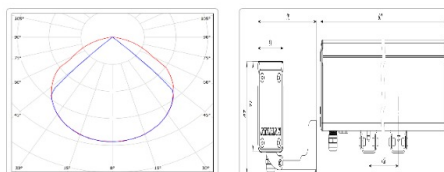

Кривая силы света (КСС): D (115°x90°) косинусная

Гарантия, мес: 60

ХАРАКТЕРИСТИКИ

Светотехнические характеристики

Мощность, Вт:	18.8
Световой поток светодиодного модуля, ЛМ	2893
Световой поток, Лм	2069
Световая эффективность, Лм/Вт:	110.1
Количество светодиодов, шт:	24
Кривая силы света (КСС):	D (115°x90°) косинусная
Цветовая температура, К:	4000
Индекс цветопередачи CRI:	72
Коэффициент пульсаций светового потока, %:	<1
Ресурс светодиодов, ч:	100000

Массогабаритные характеристики

Габариты светильника ДхШхВ, мм:	611x51x71
Габариты светильника с креплением ДхШхВ, мм:	611x116x87
Масса нетто, кг:	1.6
Светильников в коробке, шт:	1
Масса брутто, кг:	1.8
Габариты коробки ДхШхВ, мм:	790x90x73