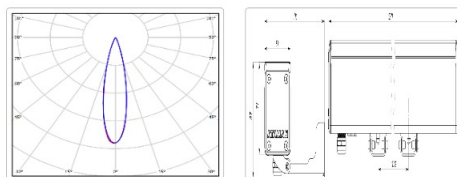

Архитектурный светильник TL-ARCH 50 L1200 740 D20

Артикул: УТ000016855

Мощность, Вт: 52.3

Световой поток, Лм 6470

Световая эффективность, Лм/Вт: 123.7

Индекс цветопередачи CRI: 70

Цветовая температура, К: 4000

Кривая силы света (КСС): D20 концентрированная

Гарантия, мес: 60

ХАРАКТЕРИСТИКИ

Светотехнические характеристики

Мощность, Вт:	52.3
Световой поток светодиодного модуля, ЛМ	6955
Световой поток, Лм	6470
Световая эффективность, Лм/Вт:	123.7
Количество светодиодов, шт.	24
Кривая силы света (КСС):	D20 концентрированная
Цветовая температура, К:	4000
Индекс цветопередачи CRI:	70
Коэффициент пульсаций светового потока, %:	≤ 1%
Ресурс светодиодов, ч:	300000