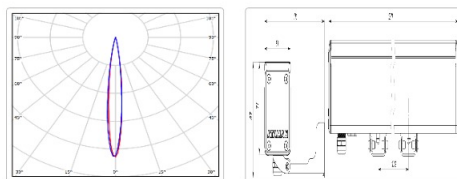

Архитектурный светильник TL-ARCH 50 L1200 740 D10

Артикул: УТ000016854

Мощность, Вт: 52.3

Световой поток, Лм 6470

Световая эффективность, Лм/Вт: 123.7

Индекс цветопередачи CRI: 70

Цветовая температура, К: 4000

Кривая силы света (КСС): D10 концентрированная

Гарантия, мес: 60

ХАРАКТЕРИСТИКИ

Светотехнические характеристики

Мощность, Вт:	52.3
Световой поток светодиодного модуля, ЛМ	6955
Световой поток, Лм	6470
Световая эффективность, Лм/Вт:	123.7
Количество светодиодов, шт.	24
Кривая силы света (КСС):	D10 концентрированная
Цветовая температура, К:	4000
Индекс цветопередачи CRI:	70
Коэффициент пульсаций светового потока, %:	≤ 1%
Ресурс светодиодов, ч:	300000