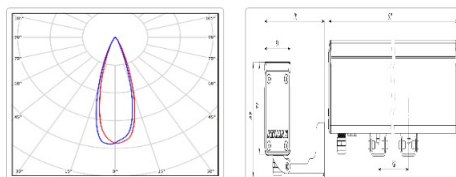

Архитектурный светильник TL-ARCH 40 L900 740 D30

Артикул: УТ000016850

Мощность, Вт: 39.6

Световой поток, Лм 4851

Световая эффективность, Лм/Вт: 122.5

Индекс цветопередачи CRI: 70

Цветовая температура, К: 4000

Кривая силы света (КСС): D30 концентрированная

Гарантия, мес: 60

ХАРАКТЕРИСТИКИ

Светотехнические характеристики

Мощность, Вт:	39.6
Световой поток светодиодного модуля, ЛМ	5669
Световой поток, Лм	4851
Световая эффективность, Лм/Вт:	122.5
Количество светодиодов, шт.	18
Кривая силы света (КСС):	D30 концентрированная
Цветовая температура, К:	4000
Индекс цветопередачи CRI:	70
Коэффициент пульсаций светового потока, %:	≤ 1%
Ресурс светодиодов, ч:	300000