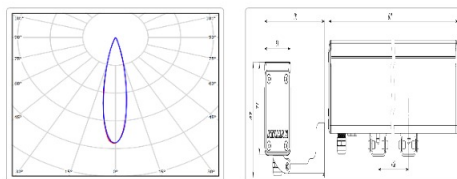

Архитектурный светильник TL-ARCH 30 L600 740 D20

Артикул: УТ000016784

Мощность, Вт: 27

Световой поток, Лм 3235

Световая эффективность, Лм/Вт: 119.8

Индекс цветопередачи CRI: 70

Цветовая температура, К: 4000

Кривая силы света (КСС): D20 концентрированная

Гарантия, мес: 60

ХАРАКТЕРИСТИКИ

Светотехнические характеристики

Мощность, Вт:	27
Световой поток светодиодного модуля, ЛМ	3780
Световой поток, Лм	3235
Световая эффективность, Лм/Вт:	119.8
Количество светодиодов, шт.	12
Кривая силы света (КСС):	D20 концентрированная
Цветовая температура, К:	4000
Индекс цветопередачи CRI:	70
Коэффициент пульсаций светового потока, %:	≤ 1%
Ресурс светодиодов, ч:	300000