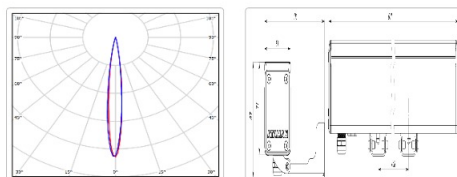

Архитектурный светильник TL-ARCH 30 L600 740 D10

Артикул: УТ000016783

Мощность, Вт: 27

Световой поток, Лм 3235

Световая эффективность, Лм/Вт: 119.8

Индекс цветопередачи CRI: 70

Цветовая температура, К: 4000

Кривая силы света (КСС): D10 концентрированная

Гарантия, мес: 60

ХАРАКТЕРИСТИКИ

Светотехнические характеристики

Мощность, Вт:	27
Световой поток светодиодного модуля, ЛМ	3780
Световой поток, Лм	3235
Световая эффективность, Лм/Вт:	119.8
Количество светодиодов, шт.	12
Кривая силы света (КСС):	D10 концентрированная
Цветовая температура, К:	4000
Индекс цветопередачи CRI:	70
Коэффициент пульсаций светового потока, %:	≤ 1%
Ресурс светодиодов, ч:	300000