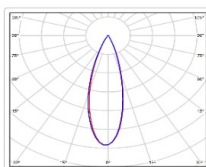

ХАРАКТЕРИСТИКИ

Светотехнические характеристики

Мощность, Вт:	44.8
Световой поток светодиодного модуля, ЛМ	7651
Световой поток, Лм	6693
Световая эффективность, Лм/Вт:	149.4
Количество светодиодов, шт:	80
Кривая силы света (КСС):	К (30°) концентрированная
Цветовая температура, К:	5000
Индекс цветопередачи CRI:	72
Коэффициент пульсаций светового потока, %:	≤ 1%
Ресурс светодиодов, ч:	100000