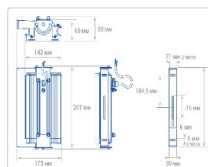

ХАРАКТЕРИСТИКИ

Светотехнические характеристики

Мощность, Вт:	44.8
Световой поток светодиодного модуля, ЛМ	7651
Световой поток, Лм	6693
Световая эффективность, Лм/Вт:	149.4
Количество светодиодов, шт:	80
Кривая силы света (КСС):	К (30°) концентрированная
Цветовая температура, К:	5000
Индекс цветопередачи CRI:	72
Коэффициент пульсаций светового потока, %:	≤ 1%
Ресурс светодиодов, ч:	100000

Массогабаритные характеристики

Габариты светильника ДхШхВ, мм:	223x150x68
Габариты светильника с креплением ДхШхВ, мм:	267x173x80
Масса нетто, кг:	3.2
Светильников в коробке, шт:	1
Объем коробки, м3:	0.009
Масса брутто, кг:	3.4
Габариты коробки ДхШхВ, мм:	470x185x100