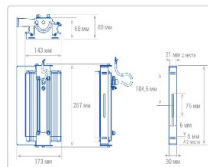

ХАРАКТЕРИСТИКИ

Светотехнические характеристики

Мощность, Вт:	42.1
Световой поток светодиодного модуля, Лм	6800
Световой поток, Лм	5422
Световая эффективность, Лм/Вт:	128.8
Количество светодиодов, шт:	20
Кривая силы света (КСС):	К (20°) концентрированная
Цветовая температура, К:	5000
Индекс цветопередачи CRI:	70
Коэффициент пульсаций светового потока, %:	≤ 1%
Ресурс светодиодов, ч:	300000

Электрические характеристики

Время включения светильника, с:	1.5
Диммирование:	Нет
Напряжение питания, В:	176 - 264В AC
Частота, Гц:	47 ~ 63 Гц
Коэффициент мощности ИП, cosφ:	≥ 0.95
Грозазащита:	Да
Термозащита:	Отсутствует
Защита от 380, В:	Да
Защита от холостого хода:	Восстанавливается
Стойкость к микросекундным импульсам большой энергии:	4 кВ (L-N), 6 кВ (L-PE, N-PE)
Коэффициент пульсаций светового потока, %:	≤ 1%
Гальваническая изоляция:	Да
Пробивное напряжение, кВ AC:	> 1,5 кВ AC
Сопротивление изоляции, МОм:	вход-выход > 200 МОм, вход-земля > 200 МОм, выход-земля > 200 МОм
Класс защиты от поражения электрическим током:	1

СКАЧАТЬ

IES файл

Декларация о соответствии EAC

Паспорт светильника

Сертификат соответствия

Сертификат

Dwg файл