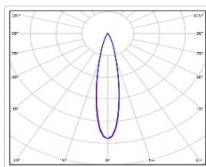

ХАРАКТЕРИСТИКИ

Светотехнические характеристики

Мощность, Вт:	42.1
Световой поток светодиодного модуля, Лм	6800
Световой поток, Лм	5422
Световая эффективность, Лм/Вт:	128.8
Количество светодиодов, шт:	20
Кривая силы света (КСС):	К (20°) концентрированная
Цветовая температура, К:	5000
Индекс цветопередачи CRI:	70
Коэффициент пульсаций светового потока, %:	≤ 1%
Ресурс светодиодов, ч:	300000