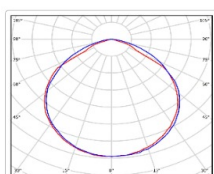

Кривая силы света (КСС): D (120°) косинусная

Гарантия, мес: 60

ХАРАКТЕРИСТИКИ

Светотехнические характеристики

Мощность, Вт:	53.8
Световой поток светодиодного модуля, Лм	9317
Световой поток, Лм	8051
Световая эффективность, Лм/Вт:	149.6
Количество светодиодов, шт:	96
Кривая силы света (КСС):	D (120°) косинусная
Цветовая температура, К:	5000
Индекс цветопередачи CRI:	72
Коэффициент пульсаций светового потока, %:	≤ 1%
Ресурс светодиодов, ч:	100000