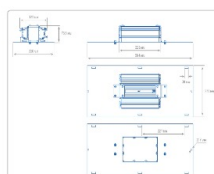

ХАРАКТЕРИСТИКИ

Светотехнические характеристики

Мощность, Вт:	53.8
Световой поток светодиодного модуля, Лм	9317
Световой поток, Лм	8051
Световая эффективность, Лм/Вт:	149.6
Количество светодиодов, шт:	96
Кривая силы света (КСС):	D (120°) косинусная
Цветовая температура, К:	5000
Индекс цветопередачи CRI:	72
Коэффициент пульсаций светового потока, %:	≤ 1%
Ресурс светодиодов, ч:	100000