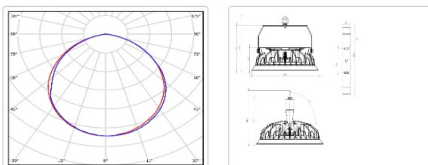

ХАРАКТЕРИСТИКИ

Светотехнические характеристики

Мощность, Вт:	69.1
Световой поток светодиодного модуля, ЛМ	10698
Световой поток, Лм	10099
Световая эффективность, Лм/Вт:	146.2
Количество светодиодов, шт:	32
Кривая силы света (КСС):	D (120°) косинусная
Цветовая температура, К:	5000
Индекс цветопередачи CRI:	70
Коэффициент пульсаций светового потока, %:	5
Ресурс светодиодов, ч:	300000

СКАЧАТЬ

IES файл

Декларация о соответствии EAC

Паспорт светильника

Сертификат соответствия

Сертификат

Dwg файл

Электрические характеристики

Время включения светильника, с:	0.5
Диммирование:	Нет
Напряжение питания, В:	176В - 264В AC
Частота, Гц:	47 Гц - 63 Гц
Коэффициент мощности ИП, cosφ:	~ 0,95
Грозозащита:	Да
Термозащита:	есть
Защита от 380, В:	Да
Защита от холостого хода:	есть
Стойкость к микросекундным импульсам большой энергии:	4 кВ линия-линия, 6 кВ линия-заземление
Коэффициент пульсаций светового потока, %:	5
Гальваническая изоляция:	Да
Пробивное напряжение, кВ AC:	> 1,5 кВ AC
Сопротивление изоляции, МОм:	> 100 МОм
Класс защиты от поражения электрическим током:	1