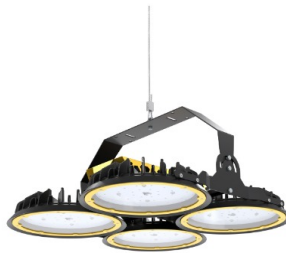

Экстремальный светильник ATAMAN EXTREME 280 750 D120

Артикул: **УТ000017793**
 Мощность, Вт: 276.5
 Световой поток, Лм 40395
 Световая эффективность, Лм/Вт: 146.1
 Индекс цветопередачи CRI: 70
 Цветовая температура, К: 5000
 Кривая силы света (КСС): D (120°) косинусная
 Гарантия, мес: 36

ХАРАКТЕРИСТИКИ

Светотехнические характеристики

Мощность, Вт:	276.5
Световой поток светодиодного модуля, ЛМ	42791
Световой поток, Лм	40395
Световая эффективность, Лм/Вт:	146.1
Количество светодиодов, шт:	128
Кривая силы света (КСС):	D (120°) косинусная
Цветовая температура, К:	5000
Индекс цветопередачи CRI:	70
Коэффициент пульсаций светового потока, %:	<2
Ресурс светодиодов, ч:	300000

Эксплуатационные характеристики

Материал корпуса:	Литейные алюминиевые сплавы
Материал рассеивателя:	Закалённое стекло, толщина 4 мм - класс стойкости к удару мягким телом СМ3, ГОСТ 30698-2014
Способ крепления светильника:	Универсальное (кронштейн/кольцо)
Степень защиты светильника, IP :	67
Степень защиты оболочки (корпус):	IK10
Степень защиты оболочки (стекло):	IK10
Температура эксплуатации, °C:	от -60° до +75°
Вид климатического исполнения:	УХЛ1
Гарантия, мес:	36