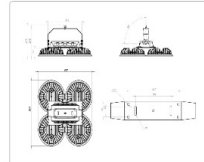

ХАРАКТЕРИСТИКИ

Светотехнические характеристики

Мощность, Вт:	276.5
Световой поток светодиодного модуля, ЛМ	42791
Световой поток, Лм	40395
Световая эффективность, Лм/Вт:	146.1
Количество светодиодов, шт:	128
Кривая силы света (КСС):	D (120°) косинусная
Цветовая температура, К:	5000
Индекс цветопередачи CRI:	70
Коэффициент пульсаций светового потока, %:	<2
Ресурс светодиодов, ч:	300000

Электрические характеристики

Время включения светильника, с:	0.5
Диммирование:	Да
Напряжение питания, В:	176 - 264В AC
Частота, Гц:	47 Гц - 63 Гц
Коэффициент мощности ИП, cosφ:	0,9
Грозозащита:	Да
Термозащита:	есть
Защита от 380, В:	Нет
Защита от холостого хода:	есть
Стойкость к микросекундным импульсам большой энергии:	6 кВ линия-линия, 10 кВ линия-земление
Коэффициент пульсаций светового потока, %:	<2
Гальваническая изоляция:	Да
Пробивное напряжение, кВ AC:	> 1,5 кВ AC
Сопротивление изоляции, МОм:	> 100 МОм
Класс защиты от поражения электрическим током:	1

СКАЧАТЬ

IES файл

Декларация о соответствии EAC

Паспорт светильника

Сертификат соответствия

Сертификат

Dwg файл