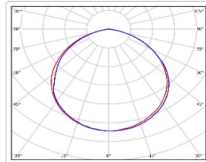

ХАРАКТЕРИСТИКИ

Светотехнические характеристики

Мощность, Вт:	276.5
Световой поток светодиодного модуля, ЛМ	42791
Световой поток, Лм	40395
Световая эффективность, Лм/Вт:	146.1
Количество светодиодов, шт:	128
Кривая силы света (КСС):	D (120°) косинусная
Цветовая температура, К:	5000
Индекс цветопередачи CRI:	70
Коэффициент пульсаций светового потока, %:	<2
Ресурс светодиодов, ч:	300000