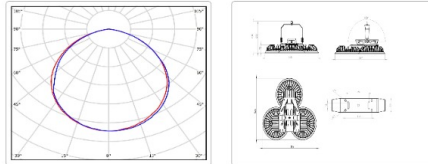

ХАРАКТЕРИСТИКИ

Светотехнические характеристики

Мощность, Вт:	207.3
Световой поток светодиодного модуля, ЛМ	32093
Световой поток, Лм	30296
Световая эффективность, Лм/Вт:	146.1
Количество светодиодов, шт:	96
Кривая силы света (КСС):	D (120°) косинусная
Цветовая температура, К:	5000
Индекс цветопередачи CRI:	70
Коэффициент пульсаций светового потока, %:	<2
Ресурс светодиодов, ч:	300000