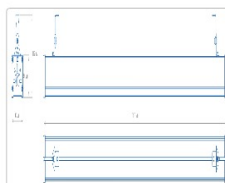

ХАРАКТЕРИСТИКИ

Светотехнические характеристики

Мощность, Вт:	54.8
Световой поток светодиодного модуля, ЛМ	9793
Световой поток, Лм	8520
Световая эффективность, Лм/Вт:	155.5
Количество светодиодов, шт:	240
Кривая силы света (КСС):	D (120°) косинусная
Цветовая температура, К:	5000
Индекс цветопередачи CRI:	72
Коэффициент пульсаций светового потока, %:	<1
Ресурс светодиодов, ч:	100000