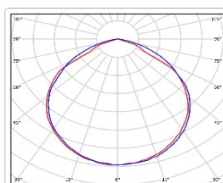

Кривая силы света (КСС): D (120°) косинусная

Гарантия, мес: 60

ХАРАКТЕРИСТИКИ

Светотехнические характеристики

Мощность, Вт:	54.8
Световой поток светодиодного модуля, ЛМ	9793
Световой поток, Лм	8520
Световая эффективность, Лм/Вт:	155.5
Количество светодиодов, шт:	240
Кривая силы света (КСС):	D (120°) косинусная
Цветовая температура, К:	5000
Индекс цветопередачи CRI:	72
Коэффициент пульсаций светового потока, %:	<1
Ресурс светодиодов, ч:	100000