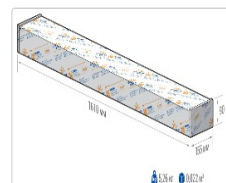

Кривая силы света (КСС): D (120°) косинусная

Гарантия, мес: 60

ХАРАКТЕРИСТИКИ

Светотехнические характеристики

Мощность, Вт:	54.8
Световой поток светодиодного модуля, ЛМ	9793
Световой поток, Лм	8520
Световая эффективность, Лм/Вт:	155.5
Количество светодиодов, шт:	240
Кривая силы света (КСС):	D (120°) косинусная
Цветовая температура, К:	5000
Индекс цветопередачи CRI:	72
Коэффициент пульсаций светового потока, %:	<1
Ресурс светодиодов, ч:	100000