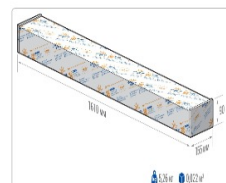

Кривая силы света (КСС): D (120°) косинусная

Гарантия, мес: 60

ХАРАКТЕРИСТИКИ

Светотехнические характеристики

Мощность, Вт:	54.8
Световой поток светодиодного модуля, ЛМ	9793
Световой поток, Лм	8520
Световая эффективность, Лм/Вт:	155.5
Количество светодиодов, шт:	240
Кривая силы света (КСС):	D (120°) косинусная
Цветовая температура, К:	4000
Индекс цветопередачи CRI:	72
Коэффициент пульсаций светового потока, %:	<1
Ресурс светодиодов, ч:	100000