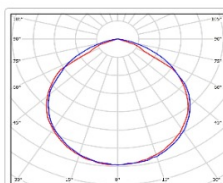

Кривая силы света (КСС): D (120°) косинусная

Гарантия, мес: 60

ХАРАКТЕРИСТИКИ

Светотехнические характеристики

Мощность, Вт:	54.8
Световой поток светодиодного модуля, ЛМ	9793
Световой поток, Лм	8520
Световая эффективность, Лм/Вт:	155.5
Количество светодиодов, шт:	240
Кривая силы света (КСС):	D (120°) косинусная
Цветовая температура, К:	4000
Индекс цветопередачи CRI:	72
Коэффициент пульсаций светового потока, %:	<1
Ресурс светодиодов, ч:	100000