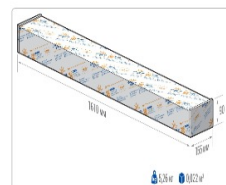

ХАРАКТЕРИСТИКИ

Светотехнические характеристики

Мощность, Вт:	54.8
Световой поток светодиодного модуля, ЛМ	9793
Световой поток, Лм	7834
Световая эффективность, Лм/Вт:	143
Количество светодиодов, шт:	240
Кривая силы света (КСС):	Г (80°) глубокая
Цветовая температура, К:	5000
Индекс цветопередачи CRI:	72
Коэффициент пульсаций светового потока, %:	<1
Ресурс светодиодов, ч:	100000