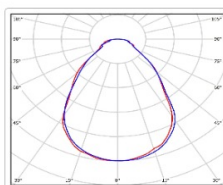

ХАРАКТЕРИСТИКИ

Светотехнические характеристики

Мощность, Вт:	54.8
Световой поток светодиодного модуля, ЛМ	9793
Световой поток, Лм	7834
Световая эффективность, Лм/Вт:	143
Количество светодиодов, шт:	240
Кривая силы света (КСС):	Г (80°) глубокая
Цветовая температура, К:	5000
Индекс цветопередачи CRI:	72
Коэффициент пульсаций светового потока, %:	<1
Ресурс светодиодов, ч:	100000

ОБЛАСТЬ ПРИМЕНЕНИЯ