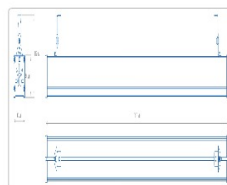

ХАРАКТЕРИСТИКИ

Светотехнические характеристики

Мощность, Вт:	54.8
Световой поток светодиодного модуля, ЛМ	9793
Световой поток, Лм	7834
Световая эффективность, Лм/Вт:	143
Количество светодиодов, шт:	240
Кривая силы света (КСС):	Г (80°) глубокая
Цветовая температура, К:	5000
Индекс цветопередачи CRI:	72
Коэффициент пульсаций светового потока, %:	<1
Ресурс светодиодов, ч:	100000