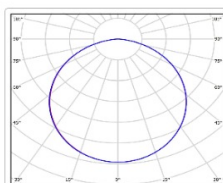

Кривая силы света (КСС): D (120°) косинусная

Гарантия, мес: 60

ХАРАКТЕРИСТИКИ

Светотехнические характеристики

Мощность, Вт:	54.8
Световой поток светодиодного модуля, ЛМ	9793
Световой поток, Лм	6365
Световая эффективность, Лм/Вт:	116.2
Количество светодиодов, шт:	240
Кривая силы света (КСС):	D (120°) косинусная
Цветовая температура, К:	5000
Индекс цветопередачи CRI:	72
Коэффициент пульсаций светового потока, %:	<1
Ресурс светодиодов, ч:	100000