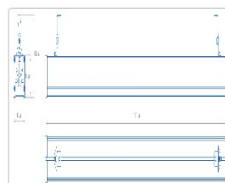

ХАРАКТЕРИСТИКИ

Светотехнические характеристики

Мощность, Вт:	54.8
Световой поток светодиодного модуля, ЛМ	9793
Световой поток, Лм	6365
Световая эффективность, Лм/Вт:	116.2
Количество светодиодов, шт:	240
Кривая силы света (КСС):	D (120°) косинусная
Цветовая температура, К:	5000
Индекс цветопередачи CRI:	72
Коэффициент пульсаций светового потока, %:	<1
Ресурс светодиодов, ч:	100000