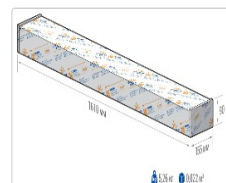

Кривая силы света (КСС): D (120°) косинусная

Гарантия, мес: 60

ХАРАКТЕРИСТИКИ

Светотехнические характеристики

Мощность, Вт:	54.8
Световой поток светодиодного модуля, ЛМ	9793
Световой поток, Лм	6365
Световая эффективность, Лм/Вт:	116.2
Количество светодиодов, шт:	240
Кривая силы света (КСС):	D (120°) косинусная
Цветовая температура, К:	5000
Индекс цветопередачи CRI:	72
Коэффициент пульсаций светового потока, %:	<1
Ресурс светодиодов, ч:	100000